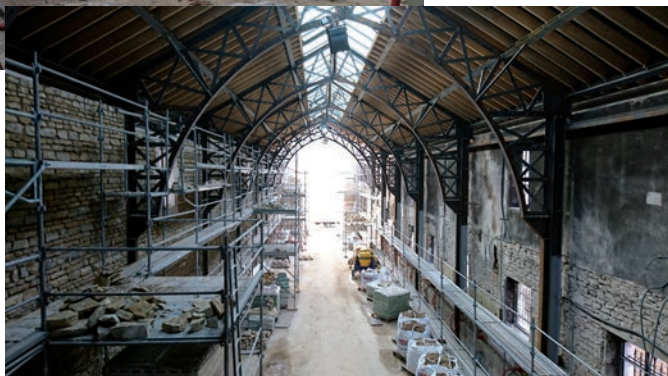

“L'école des échafaudeurs Everest”

EVEREST Echafaudages crée sa propre formation au métier d'échafaudage : « **l'école des échafaudeurs Everest** ». Pour cette première session, 4 élèves ont été formés et peuvent aujourd'hui exercer leur métier et continuer leur apprentissage dans le monde du travail. Nous leur souhaitons à tous bonne route !

Aujourd'hui mon but est d'intégrer l'entreprise en tant que salarié, de poursuivre dans ce métier et par la suite d'évoluer vers un poste de chef d'équipe”.

EVEREST L'ÉCHAFAUDEUR QUI MONTE

Actu

Nous avons le plaisir de vous présenter l'agence d'Annecy, repeinte aux couleurs d'EVEREST Echafaudages.

ACTUalité des agences

ANNECY

Belle prise pour l'agence d'Annecy !

Le groupement de commandes de la **communauté d'agglomération d'Annecy** (regroupant Annecy, Annecy-Le-Vieux, Cran-Gevrier, Meythet, Pringy et Seynod) **fait confiance à EVEREST Echafaudages** et lui attribue le lot échafaudages pour son marché de « travaux courants d'entretien de bâtiments » ! De quoi implanter nos équipes des 2 Savoies de manière efficace et durable ! **Contrat signé pour une durée de 4 ans.**

CHALON

En Bourgogne notre agence de Chalon Sur Saône s'attaque aux cuvages !

C'est pour les entreprises HMR (tailleur de pierre) et Vercelli (couvreur) que nous avons échafaudé à l'intérieur et à l'extérieur, le cuvege du **Domaine de Faveley** à Nuits-Saint-Georges pour redonner à cette bâtisse ses lettres de noblesse.