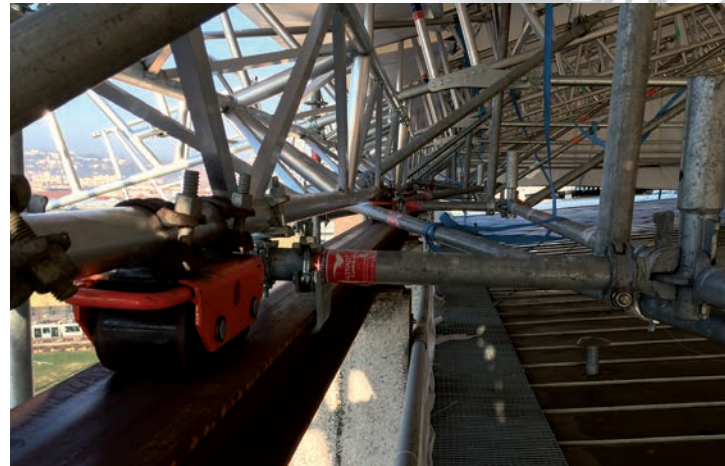

CHALON

En Bourgogne notre agence de Chalon Sur Saône s'attaque aux cuvages !

C'est pour les entreprises HMR (tailleur de pierre) et Vercelli (couvreur) que nous avons échafaudé à l'intérieur et à l'extérieur, le cuvege du **Domaine de Faveley** à Nuits-Saint-Georges pour redonner à cette bâtisse ses lettres de noblesse.

ARNAS

À Arnas...

Une première en France avec la réalisation de 2 parapluies de 600m² chacun roulant de manière quasi-quotidienne sur la toiture du campus Orange !

Malgré les rafales et le climat capricieux (on se souviendra longtemps de la tempête Zeus !), l'installation a tenu bon et a parfaitement rempli sa mission. **C'est un vrai succès technique pour EVEREST et son équipe !**